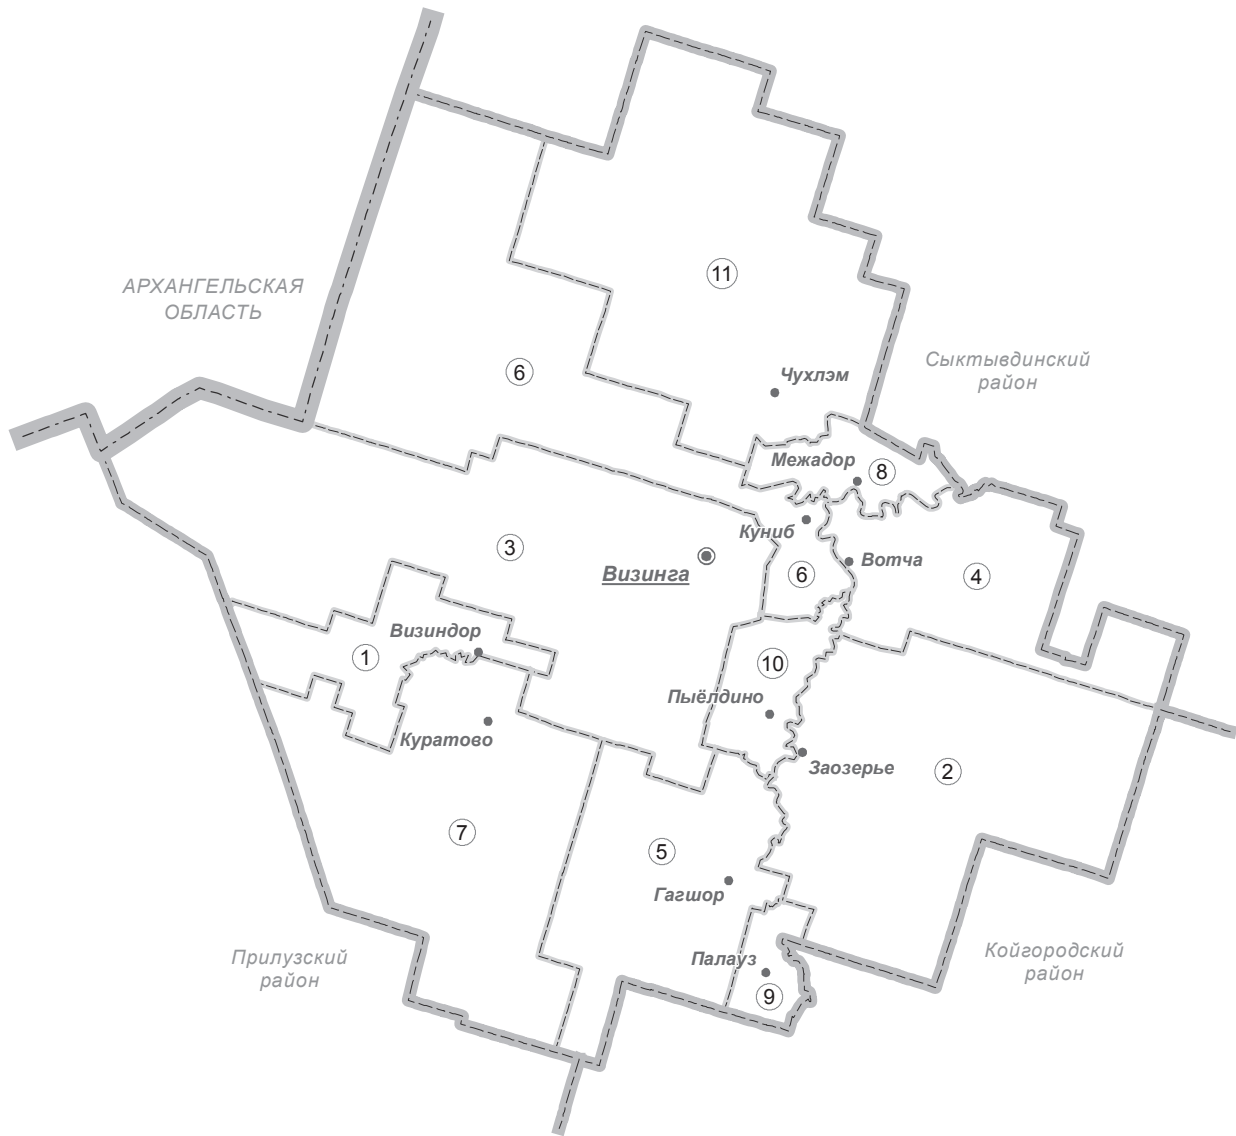

**МУНИЦИПАЛЬНОЕ ОБРАЗОВАНИЕ
МУНИЦИПАЛЬНОГО РАЙОНА «СЫСОЛЬСКИЙ»**

«Сыктыв» муниципальной районса муниципальной юкӧн

Административный центр – с Визинга

Административной шӧрин – Визин с

Муниципальные образования	Кол-во	Численность населения, чел. (на 01.01.2016)
Всего муниципальных образований	12	13 165
из них:		
муниципальных районов	1	13 165
сельских поселений	11	13 165

МУНИЦИПАЛЬНЫЕ ОБРАЗОВАНИЯ СЕЛЬСКИХ ПОСЕЛЕНИЙ

№	Наименование поселения		Численность населения, чел. (на 01.01.2016)	№	Наименование поселения		Численность населения, чел. (на 01.01.2016)
	на русском	на коми			на русском	на коми	
1	Визинга	Визин	7 082	7	Куратово	Кебра	814
2	Визиндор	Визиндор	653	8	Межадор	Межадор	688
3	Вотча	Волся	173	9	Палауз	Палаззя	172
4	Гагшор	Гагшор	404	10	Пыёлдино	Поёл	576
5	Заозерье	Заозерье	484	11	Чухлэм	Чуклӧм	541
6	Куниб	Куниб	1 578				

СОСТАВЫ МУНИЦИПАЛЬНЫХ ОБРАЗОВАНИЙ

Наименование поселения и населённого пункта	
на русском	на коми
Сельское поселение «Визинга»	«Визин» сикт овмӧдчӧмин
Административный центр – с Визинга	
с Визинга	Визин с
д Горьковская	Катыд гр
д Елин	Елин гр
д Кольель	Кольель гр
д Митюшсикт	Митюшсикт гр
д Рай	Рай гр
д Рочевгрезд	Рочев гр
д Сорд	Сорд гр
д Чукаиб	Чукаиб гр
Сельское поселение «Визиндор»	«Визиндор» сикт овмӧдчӧмин
Административный центр – пст Визиндор	
пст Визиндор	Визиндор скп
пст Шугрэм	Шугрӧм скп
Сельское поселение «Вотча»	«Волся» сикт овмӧдчӧмин
Административный центр – с Вотча	
с Вотча	Волся с
д Велпом	Велпом гр
д Кырув	Кырув гр
д Ляпин	Ляпин гр
д Ягдор	Ягдор гр
Сельское поселение «Гагшор»	«Гагшор» сикт овмӧдчӧмин
Административный центр – с Гагшор	
пст Бортом	Бӧртӧм скп
с Гагшор	Гагшор с
Сельское поселение «Заозерье»	«Заозерье» сикт овмӧдчӧмин
Административный центр – пст Заозерье